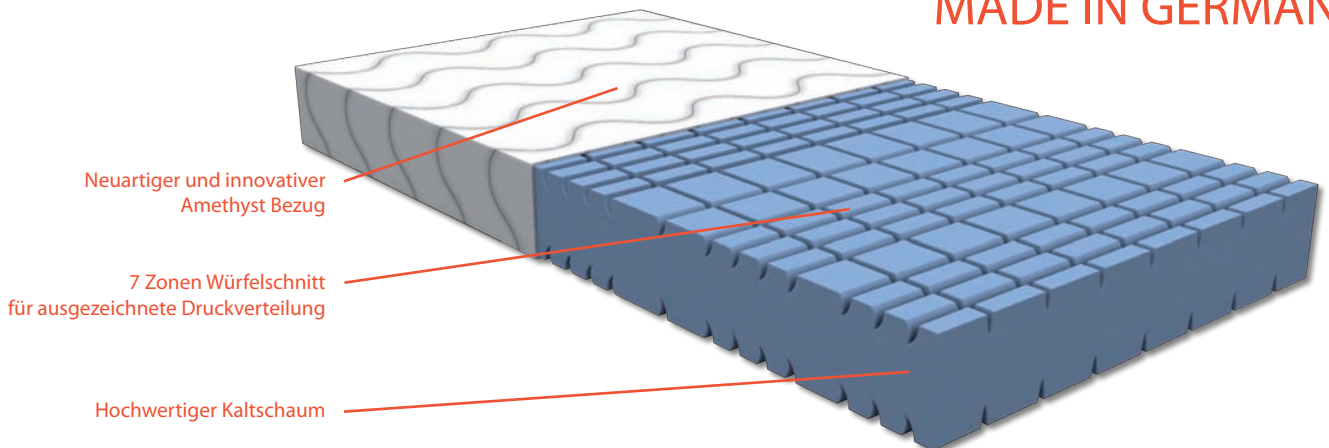

Gut schlafen - besser leben

Würfelschnitt

rio

ergovital®

MADE IN GERMANY

Hochwertige Kaltschaum Matratze mit Würfelschnitt und wohltuenden sowie erholsamen Eigenschaften des Amethysts

- Alle verwendeten Materialien sind zertifiziert und schadstoffgeprüft
- Hochwertiger Kaltschaum, Raumgewicht 40 kg/m³
- Würfelschnitt für perfekte Durchlüftung des Kerns
- 7 Zonen für ausgezeichnete Druckverteilung
- Amethyst Bezug für schnelleres und erholsameres Schlafen
- Übertoller natürlicher Schutz gegen Bakterien ohne Chemikalien
- Antistress-Eigenschaft
- Beruhigende Wirkung auf das Nervensystem
- Abbau negativer Energien
- Für Allergiker gut geeignet
- Gesamthöhe 22 cm
- erhältlich in den Härtegraden 2 und 3

rio

Hochwertige Kaltschaum Matratze mit Würfelschnitt und wohltuenden sowie erholsamen Eigenschaften

ergovital®
MADE IN GERMANY

Kern:

- 7 Zonen Würfelschnitt
- 17 cm stützender hochwertiger Kaltschaum, Raumgewicht 40 kg/m³
- Luftkanäle für perfekte Durchlüftung, sowie Temperatur- und Feuchtigkeitsaustausch
- Optimale Verteilung des Körpergewichts
- Strapazierfähig und langlebig

Verfügbare Größen in cm	80/90/100	120	140	160	180	200
	x 190/200	x 190/200	x 190/200	x 190/200	x 190/200	x 190/200

Sondergrößen und Überlängen auf Anfrage möglich