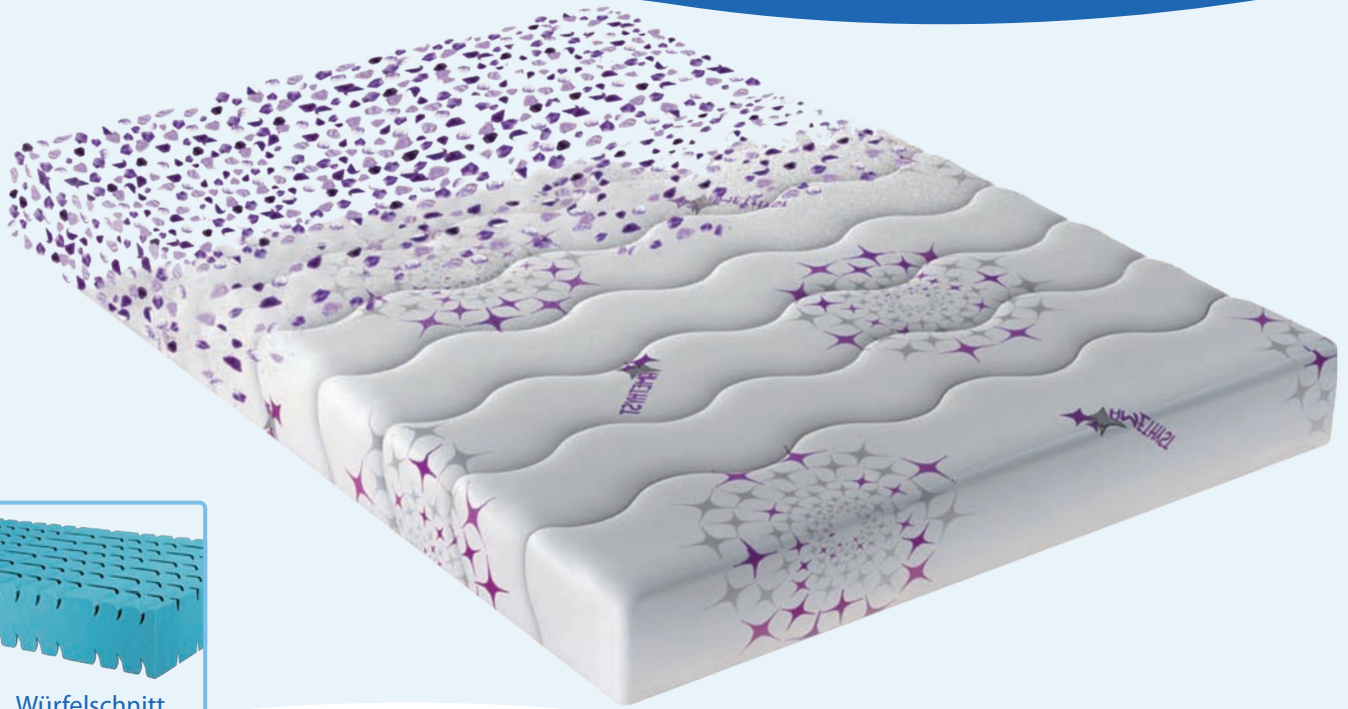

Gut schlafen - besser leben

Würfelschnitt

rio

ergovital®

MADE IN GERMANY

Hochwertige Kaltschaum Matratze mit Würfelschnitt und wohltuenden sowie erholsamen Eigenschaften des Amethysts

- Alle verwendeten Materialien sind zertifiziert und schadstoffgeprüft
- Hochwertiger Kaltschaum, Raumgewicht 40 kg/m³
- Würfelschnitt für perfekte Durchlüftung des Kerns
- 7 Zonen für ausgezeichnete Druckverteilung
- Amethyst Bezug für schnelleres und erholsameres Schlafen
- Übertoller natürlicher Schutz gegen Bakterien ohne Chemikalien
- Antistress-Eigenschaft
- Beruhigende Wirkung auf das Nervensystem
- Abbau negativer Energien
- Für Allergiker gut geeignet
- Gesamthöhe 22 cm
- erhältlich in den Härtegraden 2 und 3

rio

Hochwertige Kaltschaum Matratze mit Würfelschnitt und wohltuenden sowie erholsamen Eigenschaften

ergovital®
MADE IN GERMANY

Kern:

- 7 Zonen Würfelschnitt
- 17 cm stützender hochwertiger Kaltschaum, Raumgewicht 40 kg/m³
- Luftkanäle für perfekte Durchlüftung, sowie Temperatur- und Feuchtigkeitsaustausch
- Optimale Verteilung des Körpergewichts
- Strapazierfähig und langlebig

Bezug:

- 4-Seiten Reißverschluss
- Vitalisierende Wirkung des Amethyst
- Beruhigende Wirkung auf Nerven, Schaffung von Harmonie und Gleichgewicht
- Umwandlung von negativer Energie in positive Energie und Verbesserung der Hirnfunktion
- Schaffung einer friedlichen Atmosphäre und Fernhaltung von negativen Gedanken
- Beendigung der mentalen Erschöpfung und Schutz vor negativen Auswirkungen von Strahlen elektrischer Geräte

Verfügbare Größen in cm	80/90/100	120	140	160	180	200
	x 190/200	x 190/200	x 190/200	x 190/200	x 190/200	x 190/200

Sondergrößen und Überlängen auf Anfrage möglich