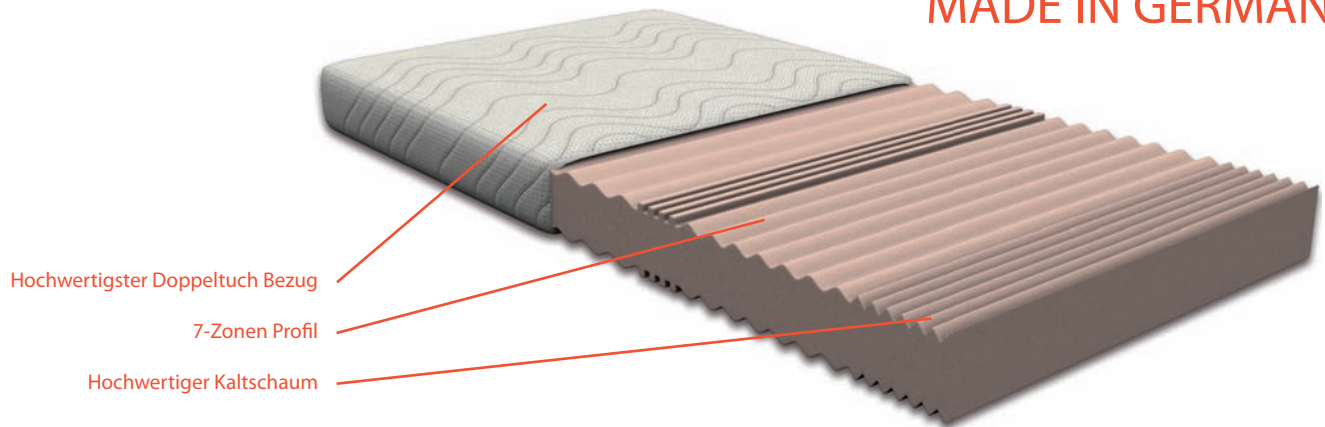

Gut schlafen - besser leben

ergovital®
MADE IN GERMANY

ergo**vital** vitalo

7-Zonen Kaltschaummatratze

- 14 cm Gesamthöhe
- Sondermodell mit neutralem Bezug
- 7-Zonen Kern
- Innovativer Kaltschaum
- Produktklasse 1 - Babynorm
- Für Allergiker gut geeignet
- Alle verwendeten Materialien sind zertifiziert und schadstoffgeprüft
- Erhältlich in den Härtegraden 2 und 3

Gut schlafen - besser leben

ergo*vital* vitalo

7-Zonen Kaltschaummatratze

MADE IN GERMANY

Hochwertigster Doppeltuch Bezug

7-Zonen Profil

Hochwertiger Kaltschaum

Kern:

- Kaltschaum mit 7 Zonenschnitt, Raumgewicht 35 kg/m³
- Unregelmäßige offene und dadurch atmungsaktive Zellstruktur
- 7-Zonen Profil

Bezug:

- abnehmbar
- Qualitativ hochwertigster Doppeltuch-Bezug
- Hohe Feuchtigkeitsaufnahme und angenehmer hautsympatischer Griff
- Verhindert die Bildung und das Einnisten gefährlicher Schimmelpilze auch bei längerer Feuchtigkeit
- Beidseitig mit 180 g/m² Markenpolyesterfaser versteppt
- 4-Seiten Reißverschluss, Hälften teilbar und einzeln waschbar bis 60 °C
- 7-Zonen Steppung

Verfügbare Größen in cm	80/90/100	120	140	160	180	200
	x 190/200	x 190/200	x 190/200	x 190/200	x 190/200	x 190/200

Sondergrößen und Überlängen auf Anfrage möglich