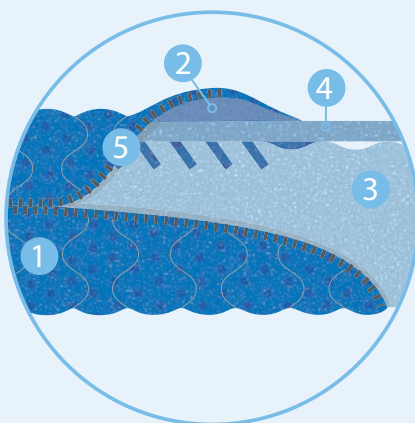

Gut schlafen - besser leben

viscoaktiv[®]

Kaltschaummatratze mit Viscoschaum Auflage

- 7-Zonen Kern
- Innovativer Kalt- und Viscoschaum, frei von Füllstoffen
- Produktklasse 1 - Babynorm
- Alle verwendeten Materialien sind zertifiziert und schadstoffgeprüft
- Geruchlos
- Für Allergiker gut geeignet
- Made in Germany
- Erholsamer Schlaf

microsafe[®]

Technische Daten

- Höhe: • 20 cm
- Härtegrad: • Mittel H2
• Hart H3
- Kern: • Kaltschaum, 45 kg/m³ mit einseitiger 4 cm hoher druckentlastender Viscoauflage, Höhe 20 cm
• Ideale ergonomische Druckentlastung, der Viscoschaum reagiert auf Körperwärme durch Konturenanpassung
• Unregelmäßige offene und dadurch atmungsaktive Zellstruktur
• 7-Zonen Profil unterstützt Wirbelsäulenstreckung
- Bezug: • Qualitativ hochwertigstes Doppeltuch mit micro safe Ausrüstung
• Hohe Feuchtigkeitsaufnahme und angenehmer, hautsympatischer Griff
• Verhindert die Bildung und das Einnisten gefährlicher Schimmelpilze, auch bei längerer Feuchtigkeit
• Beidseitig mit 250 g/qm Markenpolyesterfaser versteppt,
4-Seiten Reißverschluss, Hälften teilbar und einzeln waschbar bis 60 °C
• Bezug abnehmbar
- Steppung: • 7-Zonen Wellensteppung

- 1 Hochwertiger Doppeltuchbezug, versteppt
- 2 Eingesteppte Klimawatte
- 3 Kaltschaum
- 4 4 cm Viscoauflage
- 5 Teilbarer Reißverschluss

Verfügbare Größen in cm	80/90/100 x 190/200	80/90/100 x 210/220	120 x 190/200	140 x 190/200	160 x 190/200	180 x 190/200
----------------------------	---------------------------	---------------------------	---------------------	---------------------	---------------------	---------------------