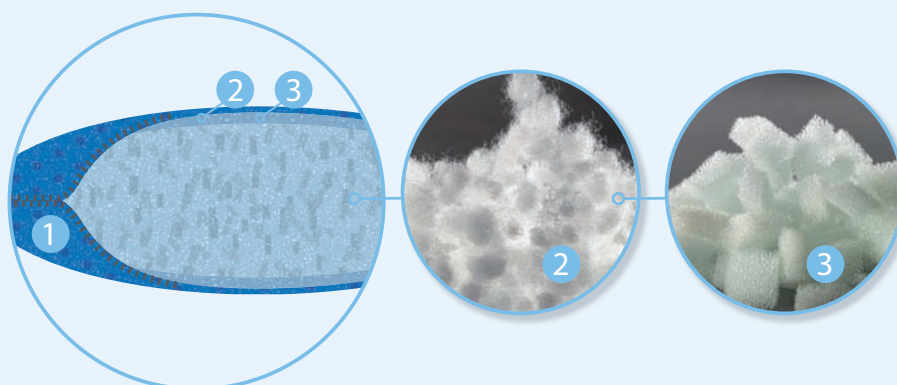

Gut schlafen - besser leben

swisssoft

Traumschlafkissen mit Kombifüllung

- Maße: • 80 x 40 cm
- Füllung: • Kombination aus hochwertigen Faserkugeln und Schaumstoff fstäbchen für hohe Rückstellkraft und Haltbarkeit
• Für Allergiker und Bauchschläfer gut geeignet
- Bezug: • Hochwertiger Bezug aus Micr omodal, sehr soft und angenehm
• Komplette Kissen bis 60 ° waschbar

- 1 Hochwertiger weicher Bezug Micr omodal
- 2 Faserkugeln
- 3 Schaumstoffstäbchen