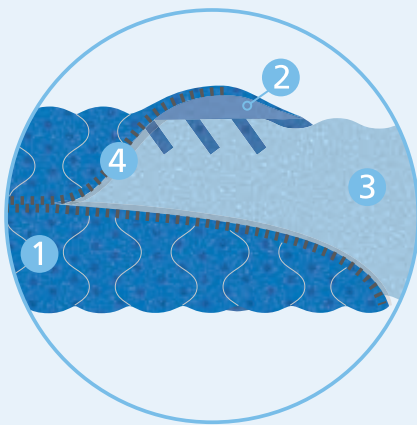

Gut schlafen - besser leben

ortho**pur**[®]

7-Zonen Kaltschaummatratze

- 7-Zonen Kern
- Innovativer Kaltschaum, frei von Füllstoffen
- Produktklasse 1 - Babynorm
- Alle verwendeten Materialien sind zertifiziert und schadstoffgeprüft
- Geruchlos
- Für Allergiker gut geeignet
- Made in Germany
- Erholsamer Schlaf

micro**Safe**[®]

Technische Daten

- Höhe: • 16 cm
- Härtegrad: • Mittel H2
• Hart H3
- Kern: • Kaltschaum mit 7 Zonenschnitt, Raumgewicht 45 Kg/m³.
• Unregelmäßige offene und dadurch atmungsaktive Zellstruktur.
• 7-Zonen Profil unterstützt die Wirbelsäulenstreckung.
- Bezug: • Qualitativ hochwertigstes Doppeltuch mit micro safe Ausrüstung.
• Hohe Feuchtigkeitsaufnahme und angenehmer hautsympathischer Griff.
• Verhindert die Bildung und das Einnisten gefährlicher Schimmelpilze, auch bei längerer Feuchtigkeit.
• Beidseitig mit 250g/qm Markenpolyesterfaser versteppt,
4-Seiten Reißverschluss, Hälften teilbar und einzeln waschbar bis 60°C.
• Bezug abnehmbar
- Steppung: • 7-Zonen Wellensteppung

- 1 Hochwertiger Doppeltuchbezug, versteppt
- 2 Eingesteppte Klimawatte
- 3 Kaltschaum
- 4 Teilbarer Reißverschluss

Verfügbare Größen in cm	80/90/100 x 190/200	80/90/100 x 210/220	120 x 190/200	140 x 190/200	160 x 190/200	180 x 190/200
----------------------------	---------------------------	---------------------------	---------------------	---------------------	---------------------	---------------------